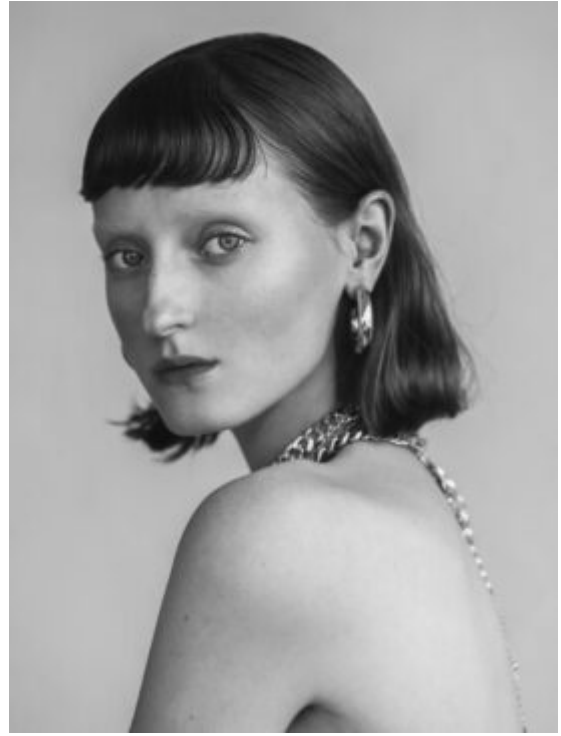

# TRUE MODELS

## Varya Beresten

178 | 79 / 59 / 88 / 38 | Ginger / Blue Gray